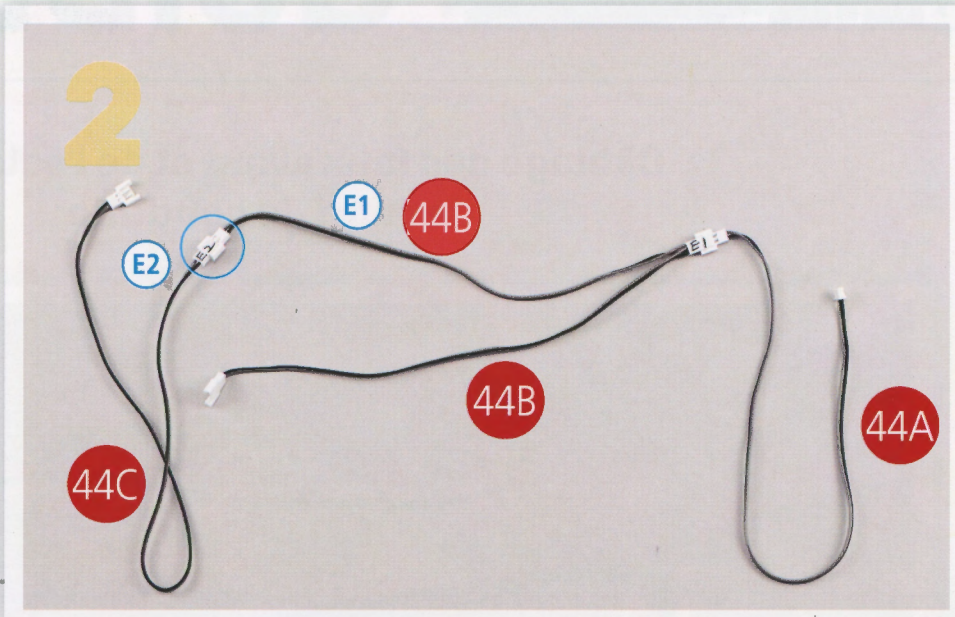

- 43A** Levier de commande de la distribution
- 43B** Indicateur de position de la distribution
- Vis KP** M1,4 x 4 (1 + 1)

VUE FINALE

GUIDE DE MONTAGE

Câblage des feux avant et de l'éclairage de l'abri de conduite

IXOBOX N°11

Les pièces du kit numéro 44

- 44A** Fil d'alimentation du feu avant 1 (E)
- 44B** Fil d'alimentation du feu avant 2 (E1)
- 44C** Fil d'alimentation du feu avant 3 (E2)
- 44D** Éclairage de l'abri de conduite (E3)
- 44E** Feu avant (E4)