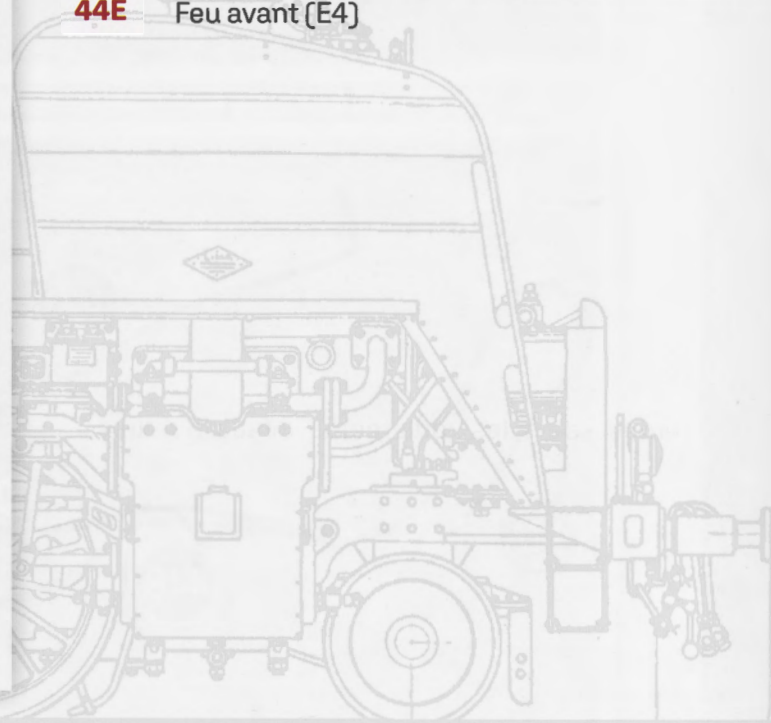

GUIDE DE MONTAGE

Câblage des feux avant et de l'éclairage de l'abri de conduite

IXOBOX N°11

Les pièces du kit numéro 44

- **44A** Fil d'alimentation du feu avant 1 (E)
- **44B** Fil d'alimentation du feu avant 2 (E1)
- **44C** Fil d'alimentation du feu avant 3 (E2)
- **44D** Éclairage de l'abri de conduite (E3)
- **44E** Feu avant (E4)