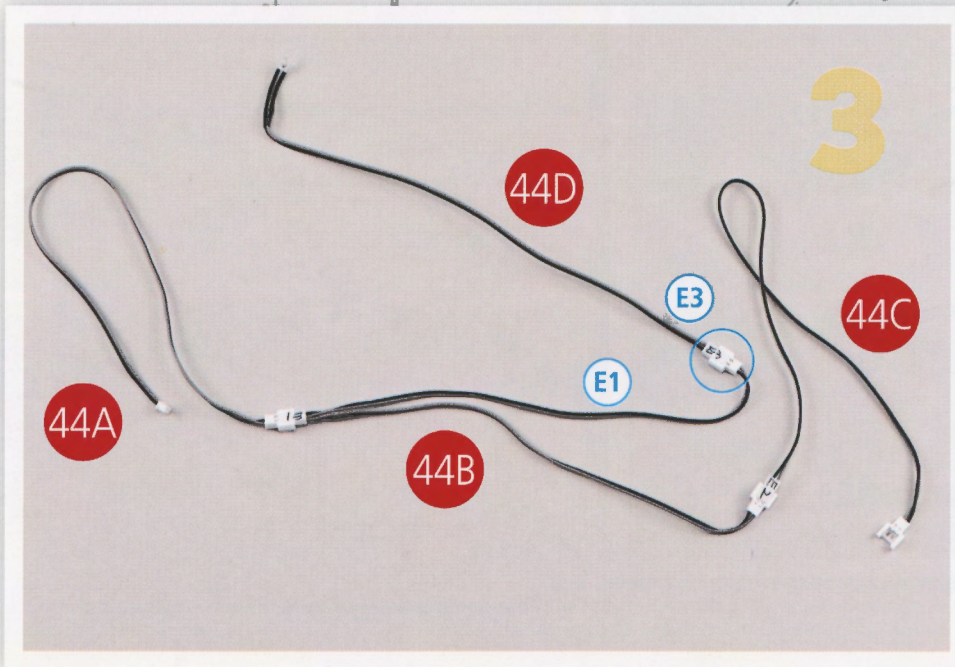

IXOBOX N°11

Les pièces du kit numéro 42

- 42A** Vannes 1 x 3
- 42B** Vannes 2 x 10

VUE FINALE

GUIDE DE MONTAGE

Montage de la commande de distribution sur la devanture du foyer

IXOBOX N°11

Les pièces du kit numéro 43

- 43A** Levier de commande de la distribution
- 43B** Indicateur de position de la distribution
- Vis KP** M1,4 x 4 (1 + 1)

VUE FINALE

GUIDE DE MONTAGE

Câblage des feux avant et de l'éclairage de l'abri de conduite

IXOBOX N°11

Les pièces du kit numéro 44

- 44A** Fil d'alimentation du feu avant 1 (E)
- 44B** Fil d'alimentation du feu avant 2 (E1)
- 44C** Fil d'alimentation du feu avant 3 (E2)
- 44D** Éclairage de l'abri de conduite (E3)
- 44E** Feu avant (E4)