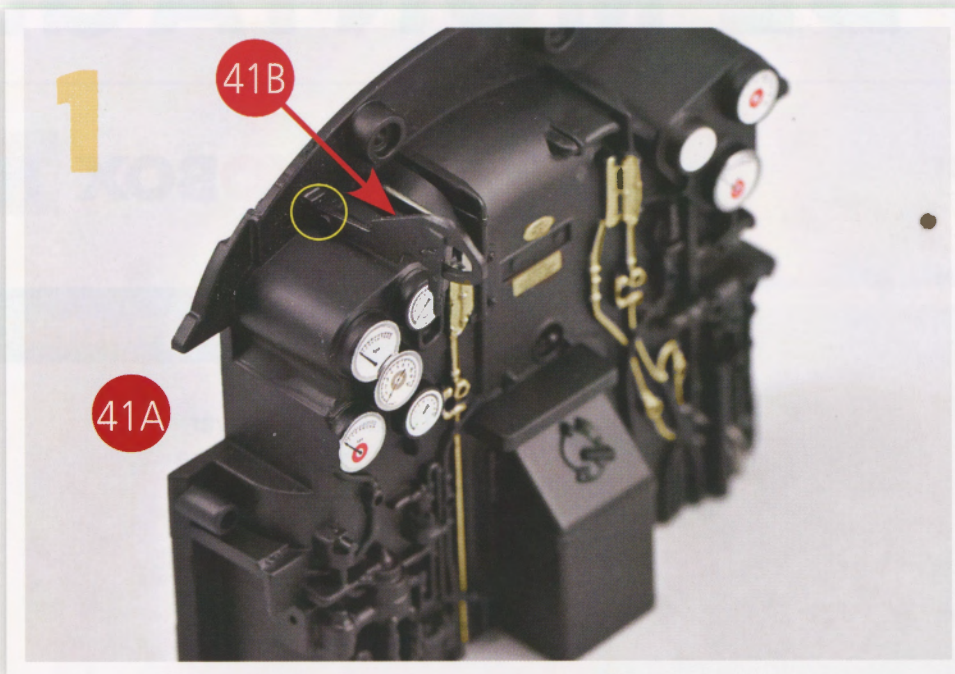

GUIDE DE MONTAGE

Habillage de la devanture du foyer

IXOBOX N°11

Les pièces du kit numéro 41

- 41A** Devanture du foyer
- 41B** Support de vannage
- Vis AP** M1,7 x 4 (2 + 1)

VUE FINALE

GUIDE DE MONTAGE

Mise en place des vannes de commande
sur la devanture du foyer

IXOBOX N°11

Les pièces du kit numéro 42

- 42A** Vannes 1 x 3
- 42B** Vannes 2 x 10

VUE FINALE

GUIDE DE MONTAGE

Montage de la commande de distribution sur la devanture du foyer

IXOBOX N°11

Les pièces du kit numéro 43

- 43A** Levier de commande de la distribution
- 43B** Indicateur de position de la distribution
- Vis KP** M1,4 x 4 (1 + 1)

VUE FINALE

GUIDE DE MONTAGE

Câblage des feux avant et de l'éclairage de l'abri de conduite

IXOBOX N°11

Les pièces du kit numéro 44

- 44A** Fil d'alimentation du feu avant 1 (E)
- 44B** Fil d'alimentation du feu avant 2 (E1)
- 44C** Fil d'alimentation du feu avant 3 (E2)
- 44D** Éclairage de l'abri de conduite (E3)
- 44E** Feu avant (E4)