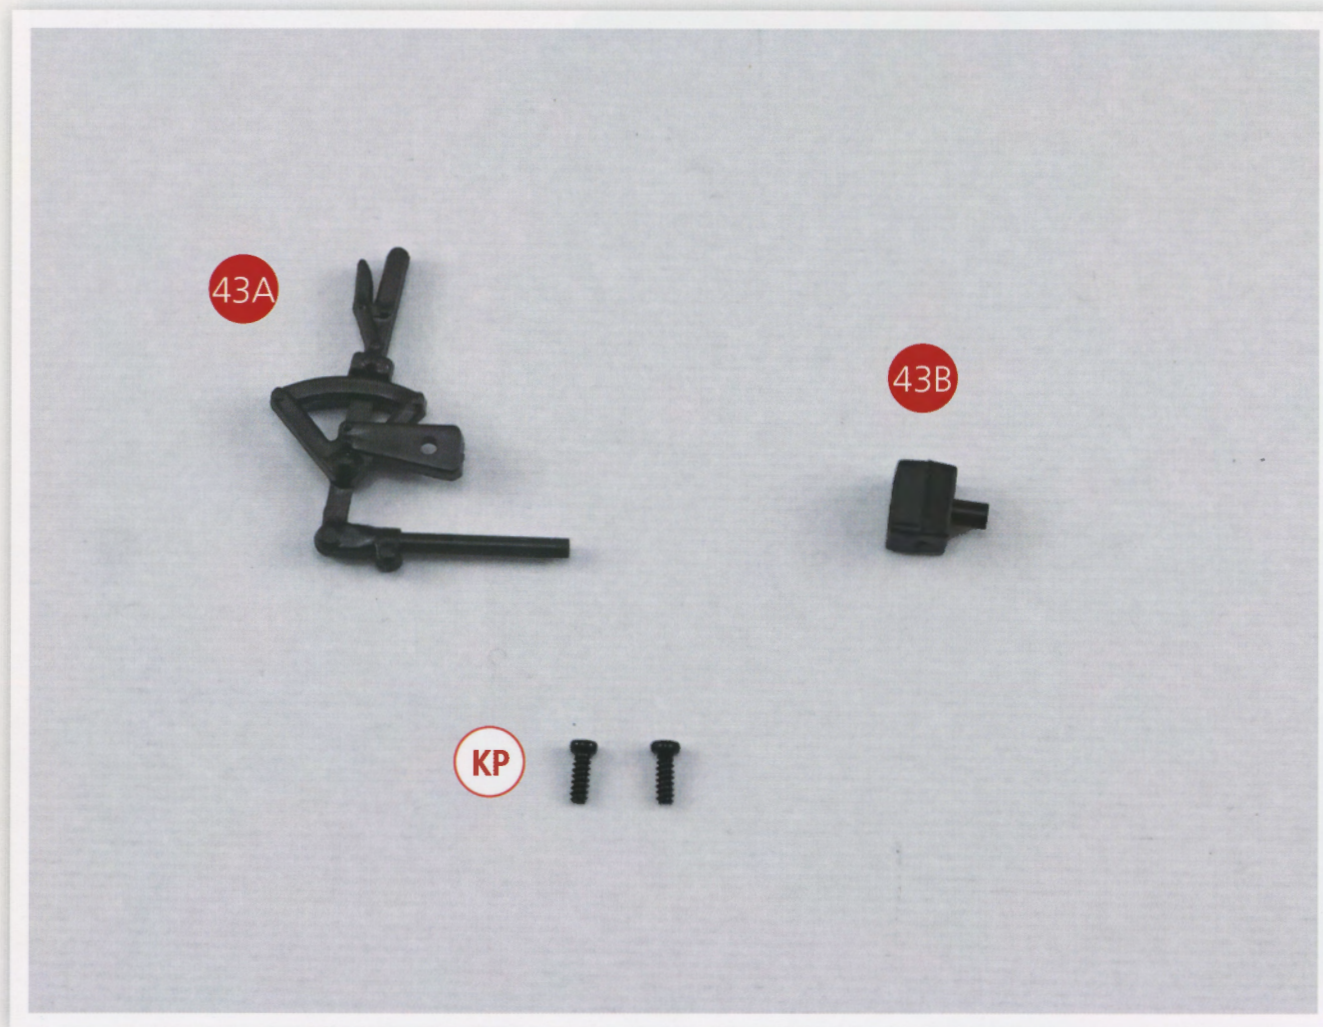

GUIDE DE MONTAGE

Habillage de la devanture du foyer

IXOBOX N°11

Les pièces du kit numéro 41

- 41A** Devanture du foyer
- 41B** Support de vannage
- Vis AP** M1,7 x 4 (2 + 1)

VUE FINALE

GUIDE DE MONTAGE

Mise en place des vannes de commande
sur la devanture du foyer

IXOBOX N°11

Les pièces du kit numéro 42

- 42A** Vannes 1 x 3
- 42B** Vannes 2 x 10

VUE FINALE

GUIDE DE MONTAGE

Montage de la commande de distribution sur la devanture du foyer

IXOBOX N°11

Les pièces du kit numéro 43

- 43A** Levier de commande de la distribution
- 43B** Indicateur de position de la distribution
- Vis KP** M1,4 x 4 (1 + 1)

VUE FINALE

GUIDE DE MONTAGE

Câblage des feux avant et de l'éclairage de l'abri de conduite

IXOBOX N°11

Les pièces du kit numéro 44

- 44A** Fil d'alimentation du feu avant 1 (E)
- 44B** Fil d'alimentation du feu avant 2 (E1)
- 44C** Fil d'alimentation du feu avant 3 (E2)
- 44D** Éclairage de l'abri de conduite (E3)
- 44E** Feu avant (E4)