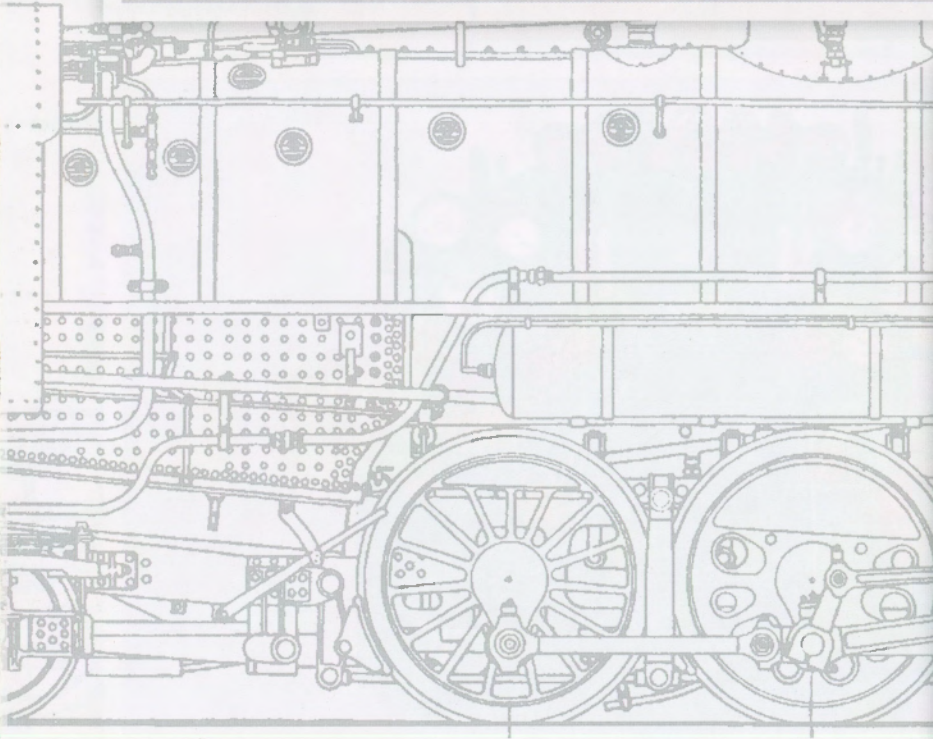

GUIDE DE MONTAGE

Habillage de la devanture du foyer

IXOBOX N°11

Les pièces du kit numéro 41

- 41A** Devanture du foyer
- 41B** Support de vannage
- Vis AP** M1,7 x 4 (2 + 1)

VUE FINALE

GUIDE DE MONTAGE

Mise en place des vannes de commande
sur la devanture du foyer

IXOBOX N°11

Les pièces du kit numéro 42

- 42A** Vannes 1 x 3
- 42B** Vannes 2 x 10

VUE FINALE

GUIDE DE MONTAGE

Montage de la commande de distribution sur la devanture du foyer

IXOBOX N°11

Les pièces du kit numéro 43