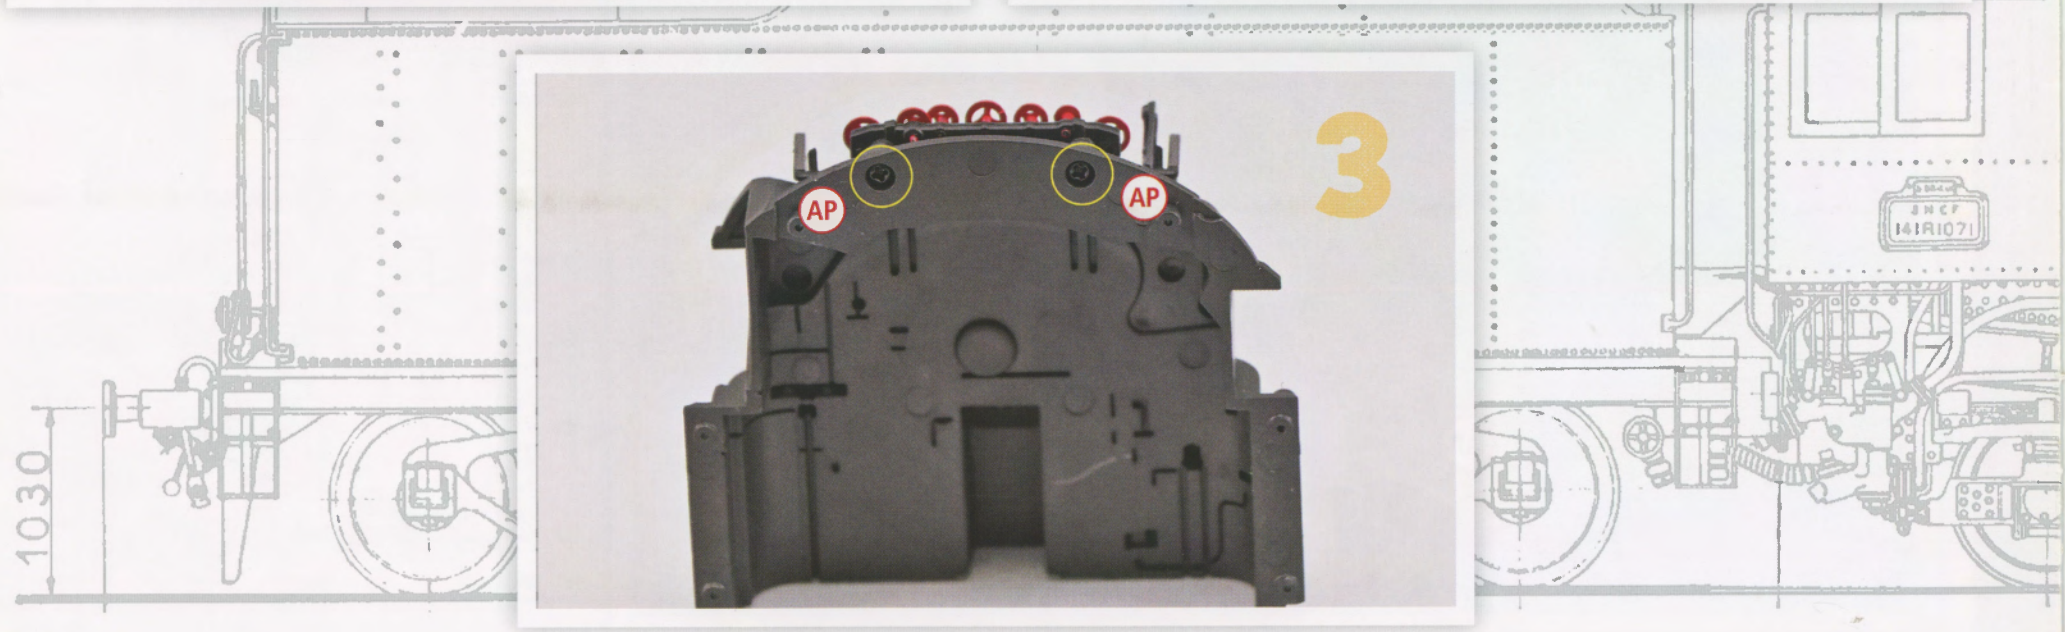

GUIDE DE MONTAGE

Habillage de la devanture du foyer

IXOBOX N°11

Les pièces du kit numéro 41

- 41A** Devanture du foyer
- 41B** Support de vannage
- Vis AP** M1,7 x 4 (2 + 1)

VUE FINALE

GUIDE DE MONTAGE

Mise en place des vannes de commande
sur la devanture du foyer