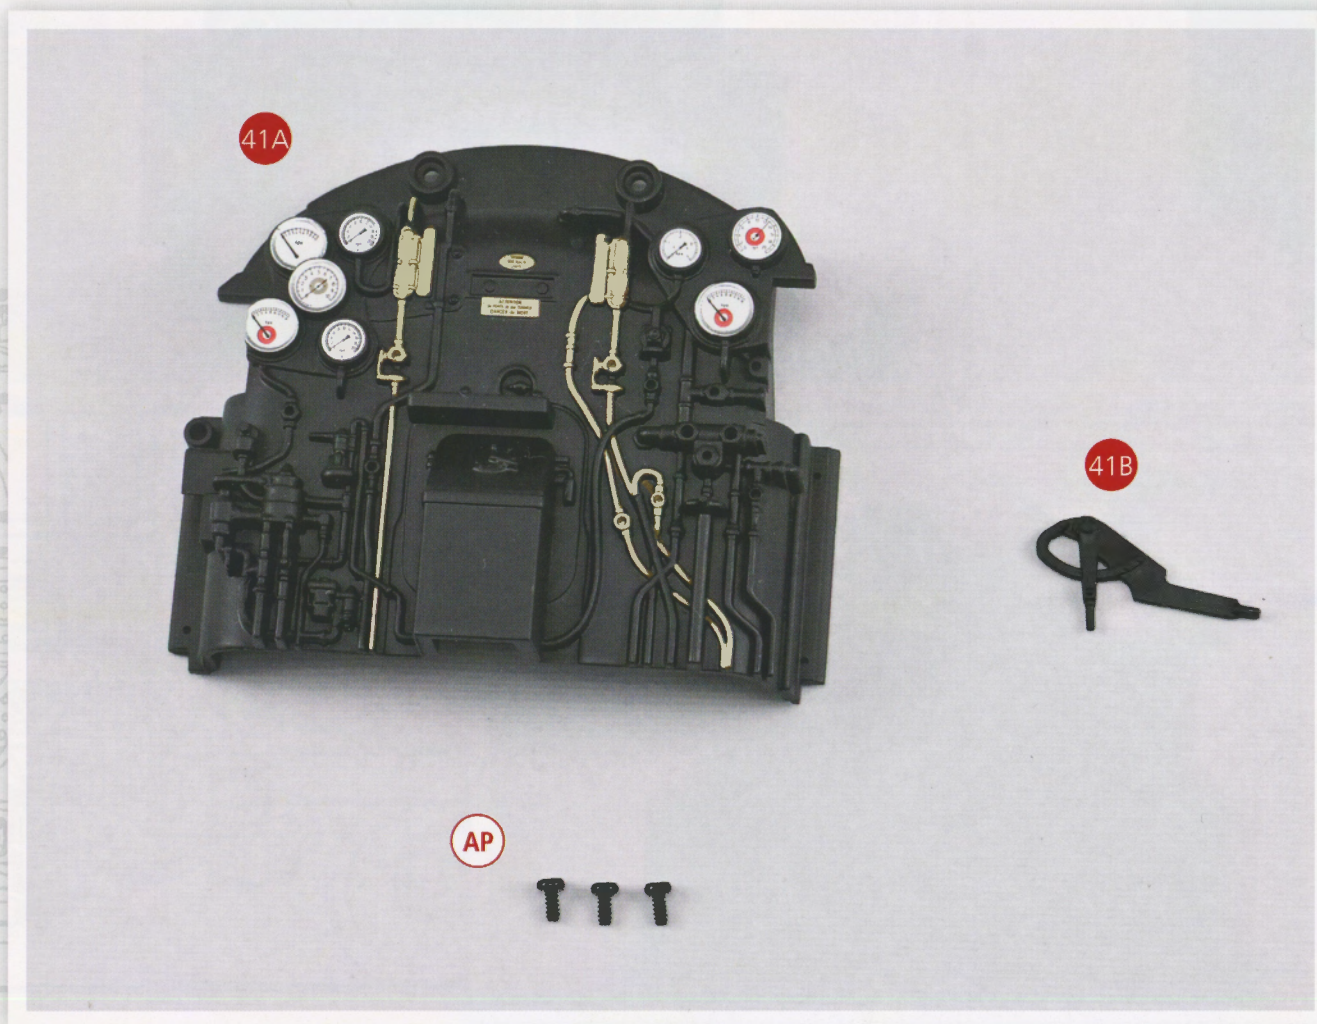

GUIDE DE MONTAGE

Habillage de la devanture du foyer

IXOBOX N°11

Les pièces du kit numéro 41

- 41A** Devanture du foyer
- 41B** Support de vannage
- Vis AP** M1,7 x 4 (2 + 1)

VUE FINALE

GUIDE DE MONTAGE

Mise en place des vannes de commande
sur la devanture du foyer

IXOBOX N°11

Les pièces du kit numéro 42

- 42A** Vannes 1 x 3
- 42B** Vannes 2 x 10

VUE FINALE

GUIDE DE MONTAGE

Montage de la commande de distribution sur la devanture du foyer

IXOBOX N°11

Les pièces du kit numéro 43

- 43A** Levier de commande de la distribution
- 43B** Indicateur de position de la distribution
- Vis KP** M1,4 x 4 (1 + 1)

VUE FINALE

GUIDE DE MONTAGE

Câblage des feux avant et de l'éclairage de l'abri de conduite