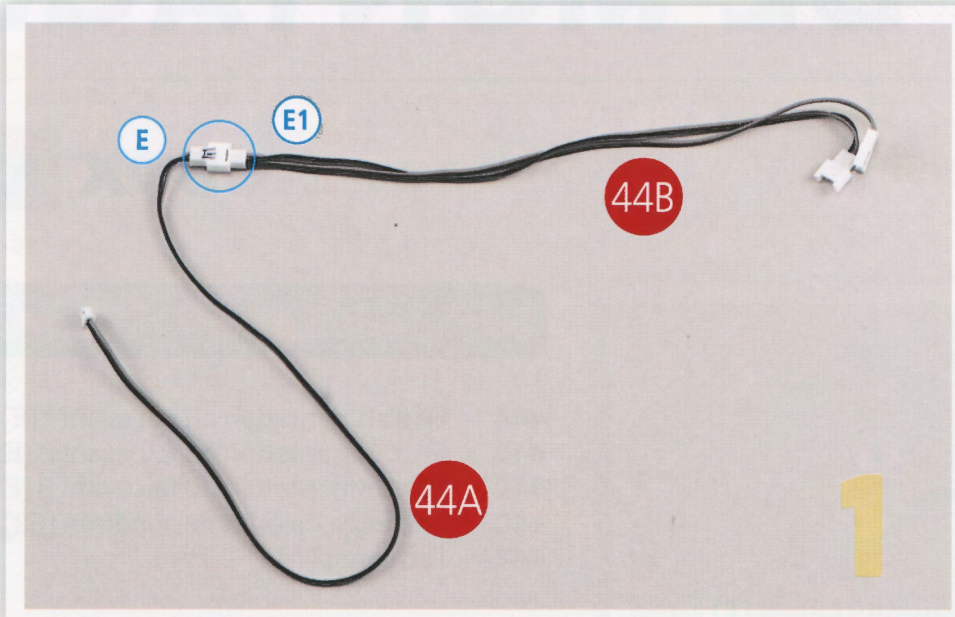

- 43A** Levier de commande de la distribution
- 43B** Indicateur de position de la distribution
- Vis KP** M1,4 x 4 (1 + 1)

VUE FINALE

GUIDE DE MONTAGE

Câblage des feux avant et de l'éclairage de l'abri de conduite

IXOBOX N°11

Les pièces du kit numéro 44

- 44A** Fil d'alimentation du feu avant 1 (E)
- 44B** Fil d'alimentation du feu avant 2 (E1)
- 44C** Fil d'alimentation du feu avant 3 (E2)
- 44D** Éclairage de l'abri de conduite (E3)
- 44E** Feu avant (E4)