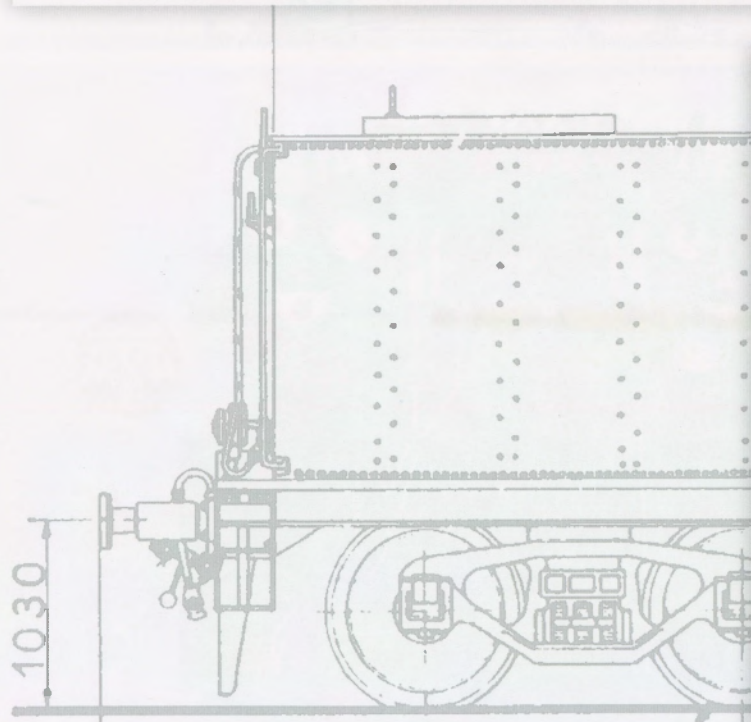

GUIDE DE MONTAGE

Habillage de la devanture du foyer

IXOBOX N°11

Les pièces du kit numéro 41

- 41A** Devanture du foyer
- 41B** Support de vannage
- Vis AP** M1,7 x 4 (2 + 1)

VUE FINALE

GUIDE DE MONTAGE

Mise en place des vannes de commande
sur la devanture du foyer

IXOBOX N°11

Les pièces du kit numéro 42

- 42A** Vannes 1 x 3
- 42B** Vannes 2 x 10

VUE FINALE

GUIDE DE MONTAGE

Montage de la commande de distribution sur la devanture du foyer

IXOBOX N°11

Les pièces du kit numéro 43