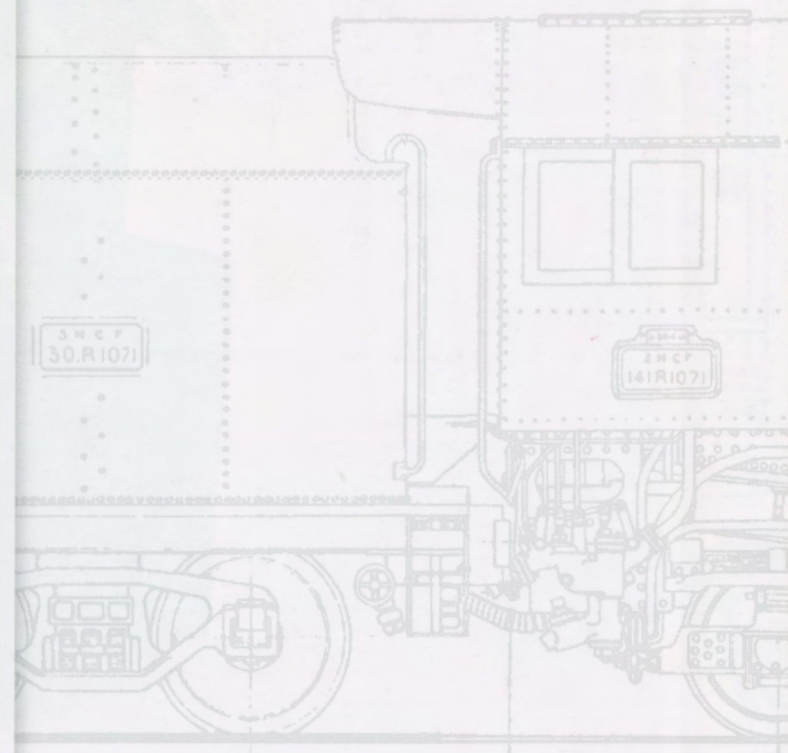

GUIDE DE MONTAGE

Habillage de la devanture du foyer

IXOBOX N°11

Les pièces du kit numéro 41

- 41A** Devanture du foyer
- 41B** Support de vannage
- Vis AP** M1,7 x 4 (2 + 1)

VUE FINALE

GUIDE DE MONTAGE

Mise en place des vannes de commande
sur la devanture du foyer

IXOBOX N°11

Les pièces du kit numéro 42

- 42A** Vannes 1 x 3
- 42B** Vannes 2 x 10

VUE FINALE

GUIDE DE MONTAGE

Montage de la commande de distribution sur la devanture du foyer

IXOBOX N°11

Les pièces du kit numéro 43

- 43A** Levier de commande de la distribution
- 43B** Indicateur de position de la distribution
- Vis KP** M1,4 x 4 (1 + 1)

VUE FINALE

GUIDE DE MONTAGE

Câblage des feux avant et de l'éclairage de l'abri de conduite