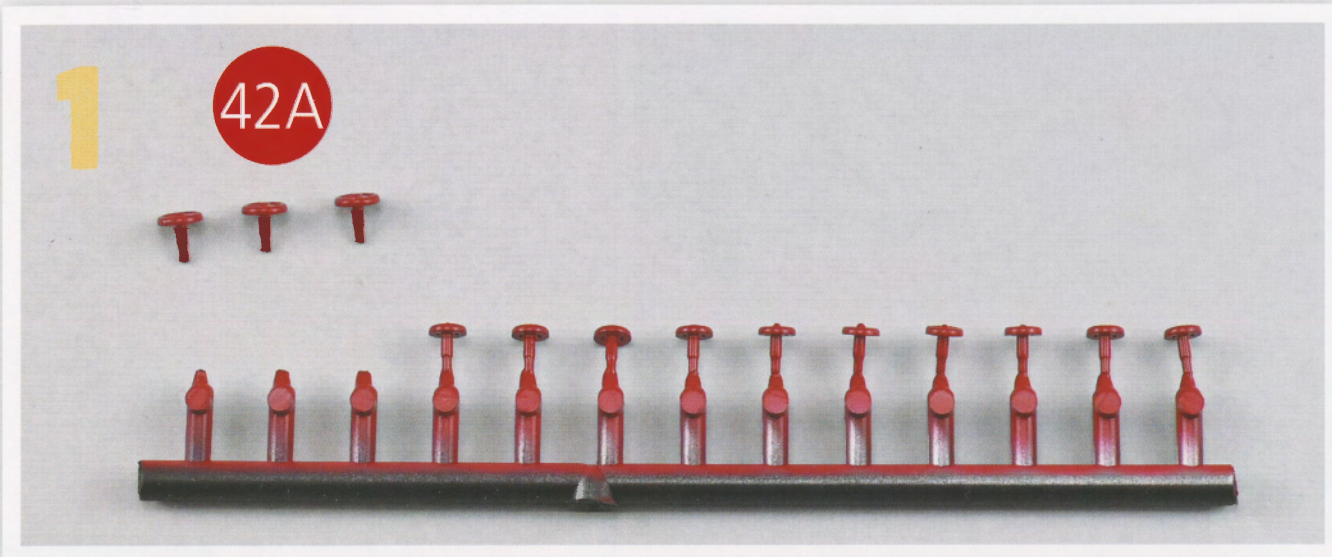

GUIDE DE MONTAGE

Habillage de la devanture du foyer

IXOBOX N°11

Les pièces du kit numéro 41

- 41A** Devanture du foyer
- 41B** Support de vannage
- Vis AP** M1,7 x 4 (2 + 1)

VUE FINALE

GUIDE DE MONTAGE

Mise en place des vannes de commande
sur la devanture du foyer

IXOBOX N°11

Les pièces du kit numéro 42

- 42A** Vannes 1 x 3
- 42B** Vannes 2 x 10

VUE FINALE

GUIDE DE MONTAGE

Montage de la commande de distribution sur la devanture du foyer

IXOBOX N°11

Les pièces du kit numéro 43

- 43A** Levier de commande de la distribution
- 43B** Indicateur de position de la distribution
- Vis KP** M1,4 x 4 (1 + 1)

VUE FINALE

GUIDE DE MONTAGE

Câblage des feux avant et de l'éclairage de l'abri de conduite