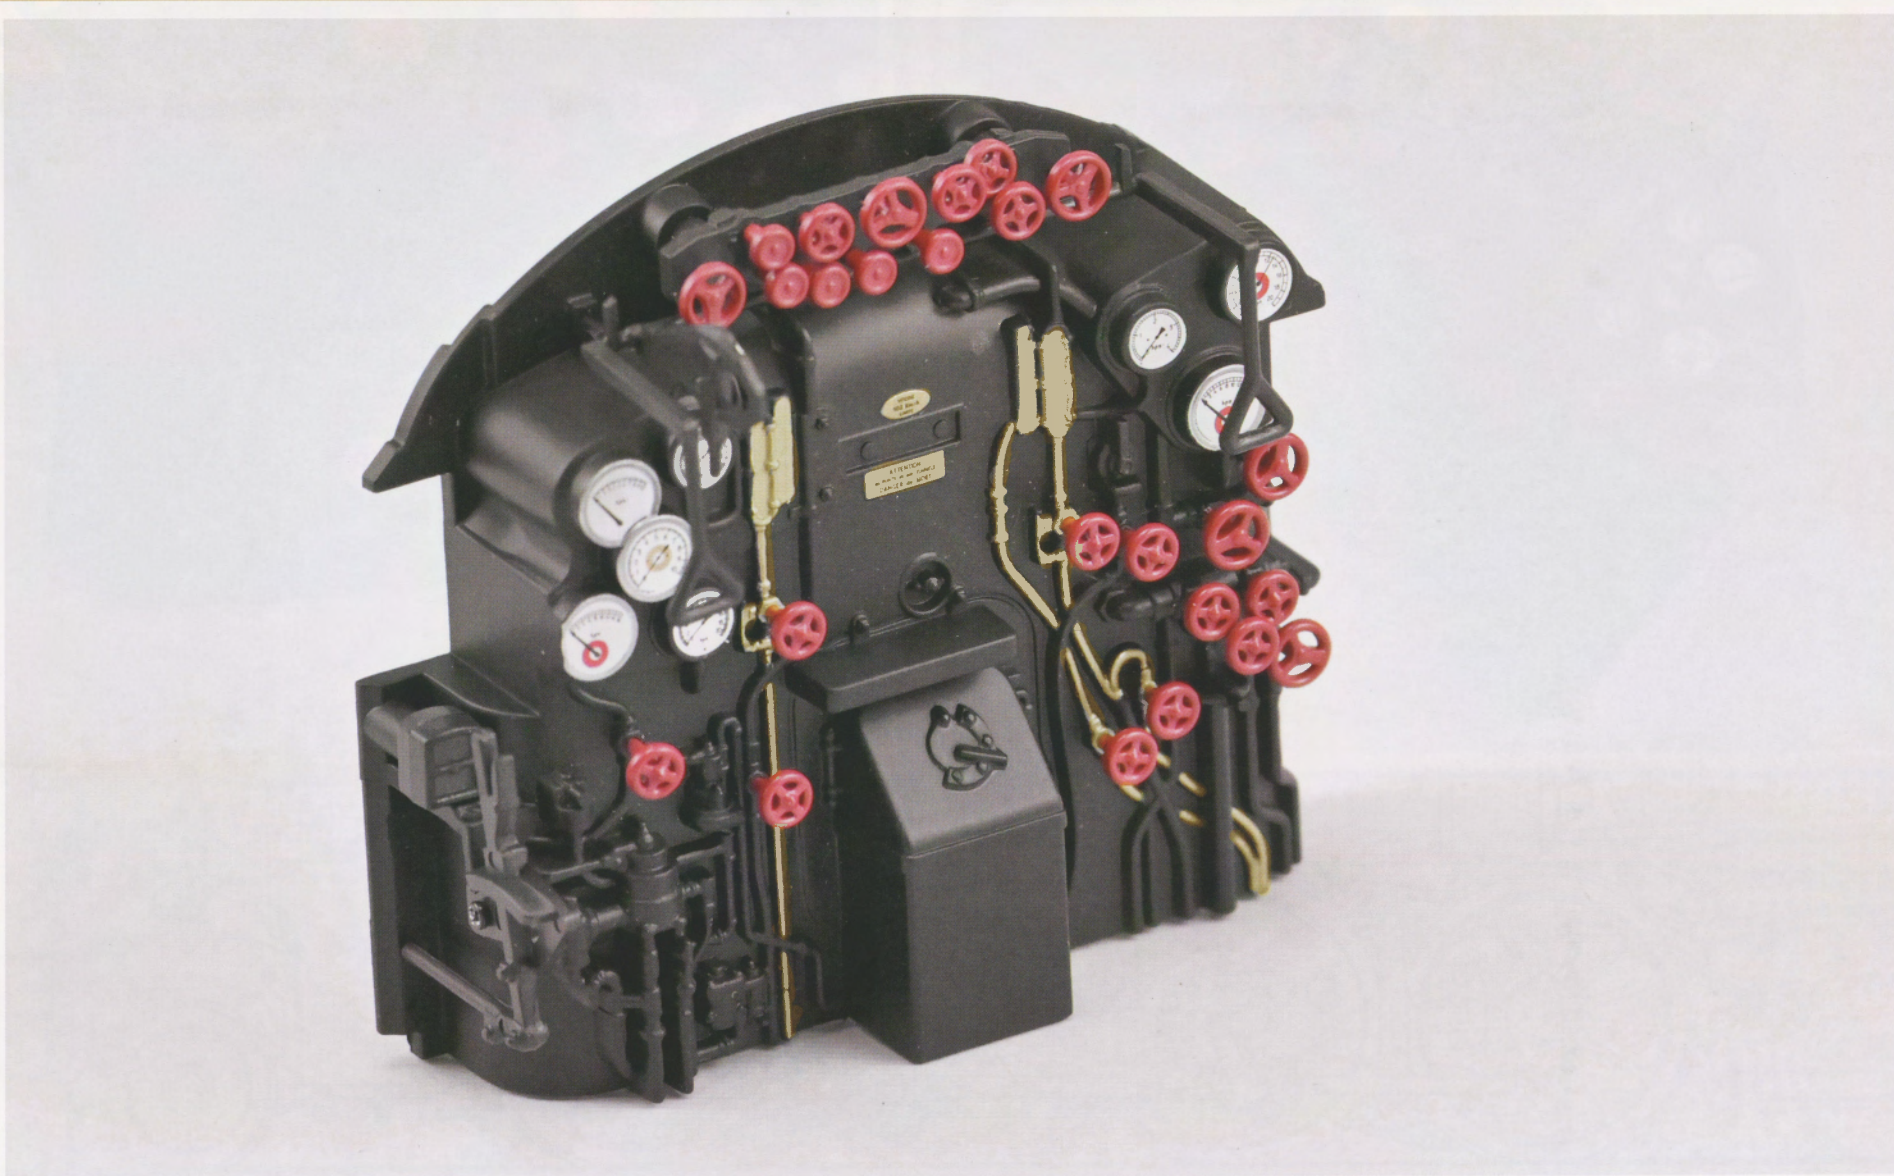

GUIDE DE MONTAGE

Habillage de la devanture du foyer

IXOBOX N°11

Les pièces du kit numéro 41

- 41A** Devanture du foyer
- 41B** Support de vannage
- Vis AP** M1,7 x 4 (2 + 1)

VUE FINALE

GUIDE DE MONTAGE

Mise en place des vannes de commande
sur la devanture du foyer

IXOBOX N°11

Les pièces du kit numéro 42

- 42A** Vannes 1 x 3
- 42B** Vannes 2 x 10

VUE FINALE

GUIDE DE MONTAGE

Montage de la commande de distribution sur la devanture du foyer

IXOBOX N°11

Les pièces du kit numéro 43

- 43A** Levier de commande de la distribution
- 43B** Indicateur de position de la distribution
- Vis KP** M1,4 x 4 (1 + 1)

VUE FINALE

GUIDE DE MONTAGE

Câblage des feux avant et de l'éclairage de l'abri de conduite

IXOBOX N°11

Les pièces du kit numéro 44

- 44A** Fil d'alimentation du feu avant 1 (E)
- 44B** Fil d'alimentation du feu avant 2 (E1)
- 44C** Fil d'alimentation du feu avant 3 (E2)
- 44D** Éclairage de l'abri de conduite (E3)
- 44E** Feu avant (E4)