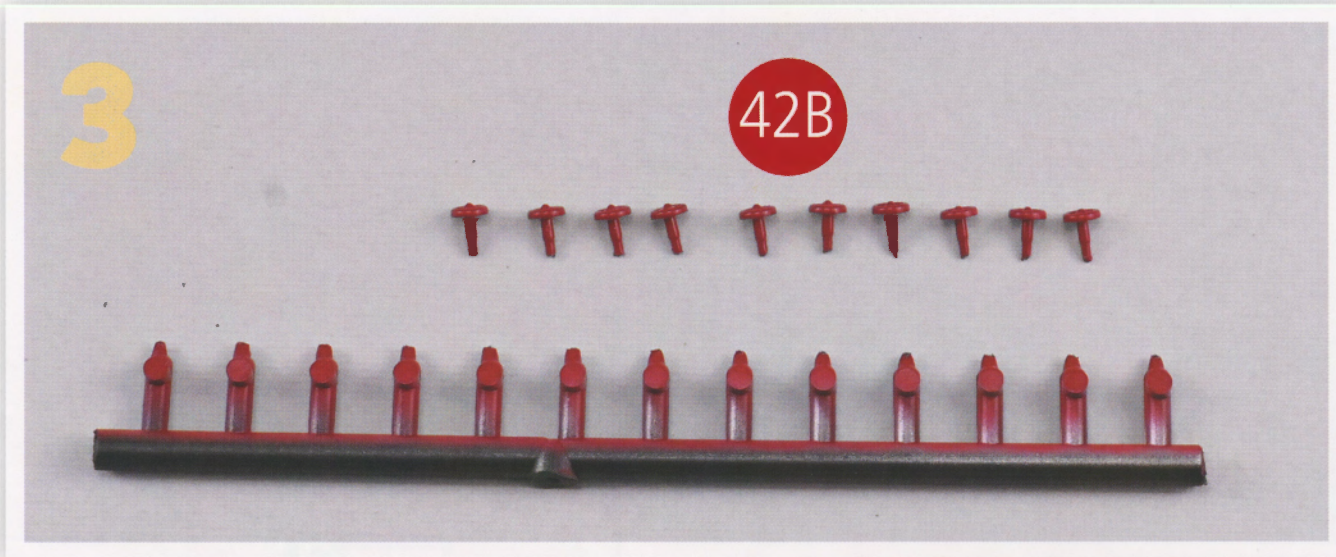

GUIDE DE MONTAGE

Habillage de la devanture du foyer

IXOBOX N°11

Les pièces du kit numéro 41

- 41A** Devanture du foyer
- 41B** Support de vannage
- Vis AP** M1,7 x 4 (2 + 1)

VUE FINALE

GUIDE DE MONTAGE

Mise en place des vannes de commande
sur la devanture du foyer

IXOBOX N°11

Les pièces du kit numéro 42

- 42A** Vannes 1 x 3
- 42B** Vannes 2 x 10

VUE FINALE

GUIDE DE MONTAGE

Montage de la commande de distribution sur la devanture du foyer

IXOBOX N°11

Les pièces du kit numéro 43

- 43A** Levier de commande de la distribution
- 43B** Indicateur de position de la distribution
- Vis KP** M1,4 x 4 (1 + 1)

VUE FINALE

GUIDE DE MONTAGE

Câblage des feux avant et de l'éclairage de l'abri de conduite

IXOBOX N°11

Les pièces du kit numéro 44

- 44A** Fil d'alimentation du feu avant 1 (E)
- 44B** Fil d'alimentation du feu avant 2 (E1)
- 44C** Fil d'alimentation du feu avant 3 (E2)
- 44D** Éclairage de l'abri de conduite (E3)
- 44E** Feu avant (E4)