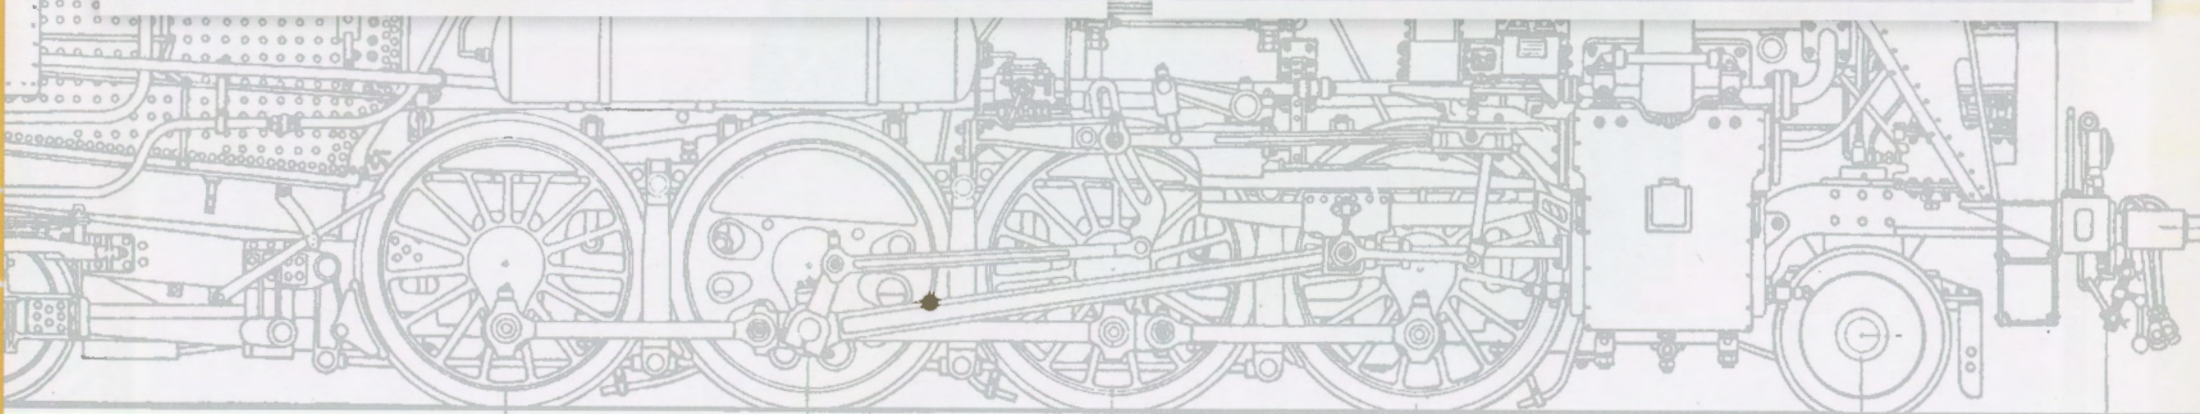

GUIDE DE MONTAGE

Habillage de la devanture du foyer

IXOBOX N°11

Les pièces du kit numéro 41

- 41A** Devanture du foyer
- 41B** Support de vannage
- Vis AP** M1,7 x 4 (2 + 1)

VUE FINALE

GUIDE DE MONTAGE

Mise en place des vannes de commande
sur la devanture du foyer

IXOBOX N°11

Les pièces du kit numéro 42

- 42A** Vannes 1 x 3
- 42B** Vannes 2 x 10

VUE FINALE

GUIDE DE MONTAGE

Montage de la commande de distribution sur la devanture du foyer

IXOBOX N°11

Les pièces du kit numéro 43

- 43A** Levier de commande de la distribution
- 43B** Indicateur de position de la distribution
- Vis KP** M1,4 x 4 (1 + 1)

VUE FINALE

GUIDE DE MONTAGE

Câblage des feux avant et de l'éclairage de l'abri de conduite