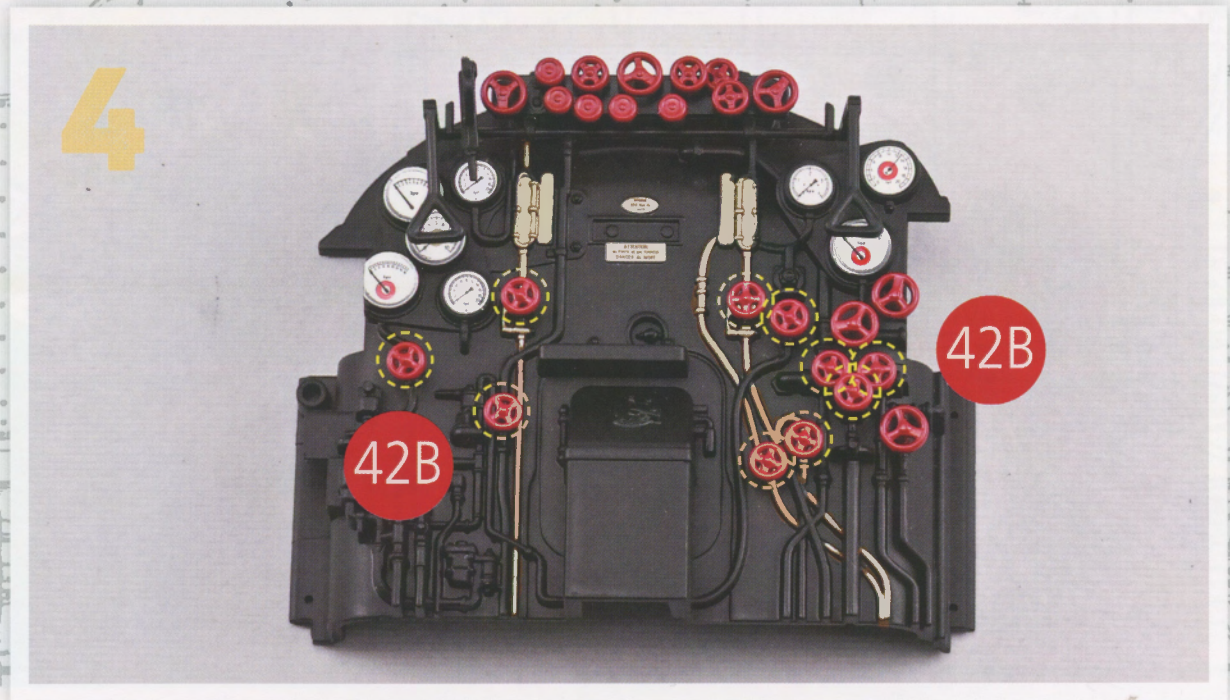

GUIDE DE MONTAGE

Habillage de la devanture du foyer

IXOBOX N°11

Les pièces du kit numéro 41

- 41A** Devanture du foyer
- 41B** Support de vannage
- Vis AP** M1,7 x 4 (2 + 1)

VUE FINALE

GUIDE DE MONTAGE

Mise en place des vannes de commande
sur la devanture du foyer

IXOBOX N°11

Les pièces du kit numéro 42

- 42A** Vannes 1 x 3
- 42B** Vannes 2 x 10

VUE FINALE

GUIDE DE MONTAGE

Montage de la commande de distribution sur la devanture du foyer

IXOBOX N°11

Les pièces du kit numéro 43

- 43A** Levier de commande de la distribution
- 43B** Indicateur de position de la distribution
- Vis KP** M1,4 x 4 (1 + 1)

VUE FINALE

GUIDE DE MONTAGE

Câblage des feux avant et de l'éclairage de l'abri de conduite

IXOBOX N°11

Les pièces du kit numéro 44

- 44A** Fil d'alimentation du feu avant 1 (E)
- 44B** Fil d'alimentation du feu avant 2 (E1)
- 44C** Fil d'alimentation du feu avant 3 (E2)
- 44D** Éclairage de l'abri de conduite (E3)
- 44E** Feu avant (E4)