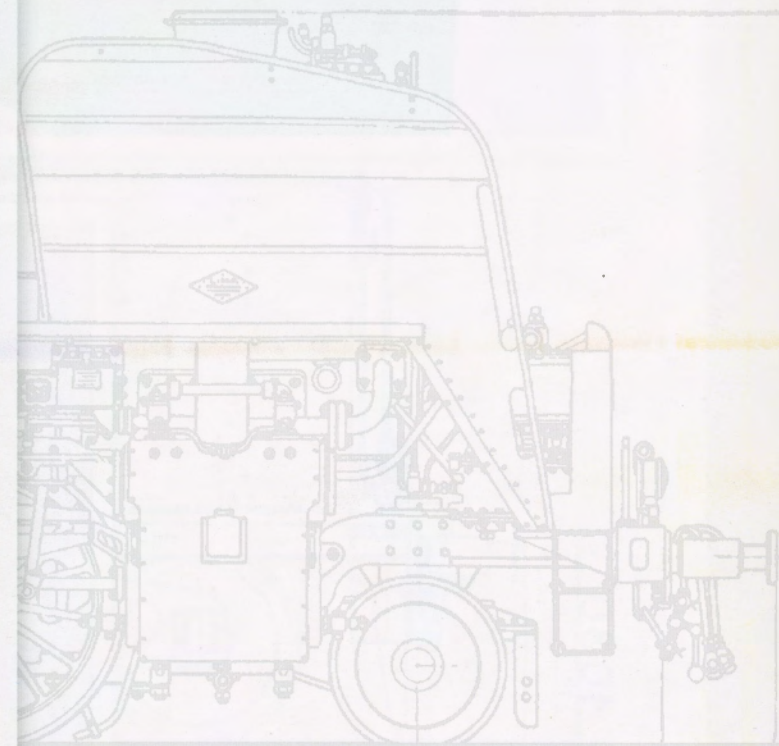

GUIDE DE MONTAGE

Habillage de la devanture du foyer

IXOBOX N°11

Les pièces du kit numéro 41

- 41A** Devanture du foyer
- 41B** Support de vannage
- Vis AP** M1,7 x 4 (2 + 1)

VUE FINALE

GUIDE DE MONTAGE

Mise en place des vannes de commande
sur la devanture du foyer

IXOBOX N°11

Les pièces du kit numéro 42

- 42A** Vannes 1 x 3
- 42B** Vannes 2 x 10

VUE FINALE

GUIDE DE MONTAGE

Montage de la commande de distribution sur la devanture du foyer

IXOBOX N°11

Les pièces du kit numéro 43

- 43A** Levier de commande de la distribution
- 43B** Indicateur de position de la distribution
- Vis KP** M1,4 x 4 (1 + 1)

VUE FINALE

GUIDE DE MONTAGE

Câblage des feux avant et de l'éclairage de l'abri de conduite