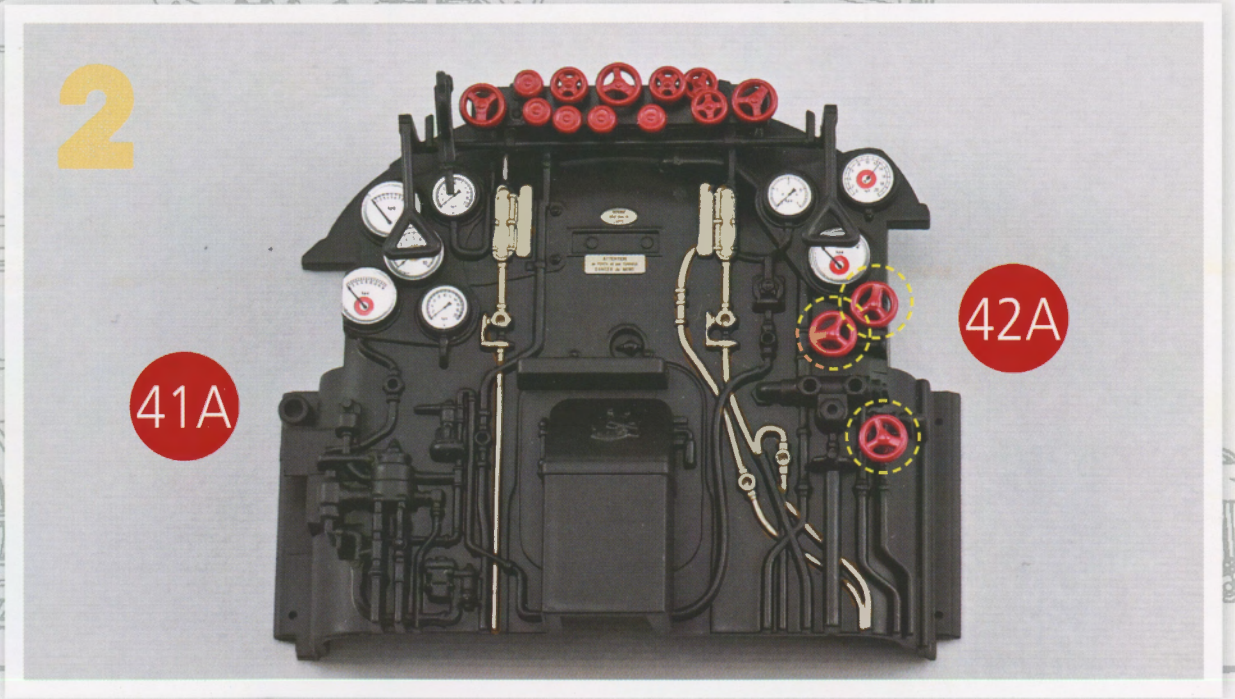

GUIDE DE MONTAGE

Habillage de la devanture du foyer

IXOBOX N°11

Les pièces du kit numéro 41

- 41A** Devanture du foyer
- 41B** Support de vannage
- Vis AP** M1,7 x 4 (2 + 1)

VUE FINALE

GUIDE DE MONTAGE

Mise en place des vannes de commande
sur la devanture du foyer

IXOBOX N°11

Les pièces du kit numéro 42

- 42A** Vannes 1 x 3
- 42B** Vannes 2 x 10

VUE FINALE

GUIDE DE MONTAGE

Montage de la commande de distribution sur la devanture du foyer

IXOBOX N°11

Les pièces du kit numéro 43

- 43A** Levier de commande de la distribution
- 43B** Indicateur de position de la distribution
- Vis KP** M1,4 x 4 (1 + 1)

VUE FINALE

GUIDE DE MONTAGE

Câblage des feux avant et de l'éclairage de l'abri de conduite

IXOBOX N°11

Les pièces du kit numéro 44

- 44A** Fil d'alimentation du feu avant 1 (E)
- 44B** Fil d'alimentation du feu avant 2 (E1)
- 44C** Fil d'alimentation du feu avant 3 (E2)
- 44D** Éclairage de l'abri de conduite (E3)
- 44E** Feu avant (E4)