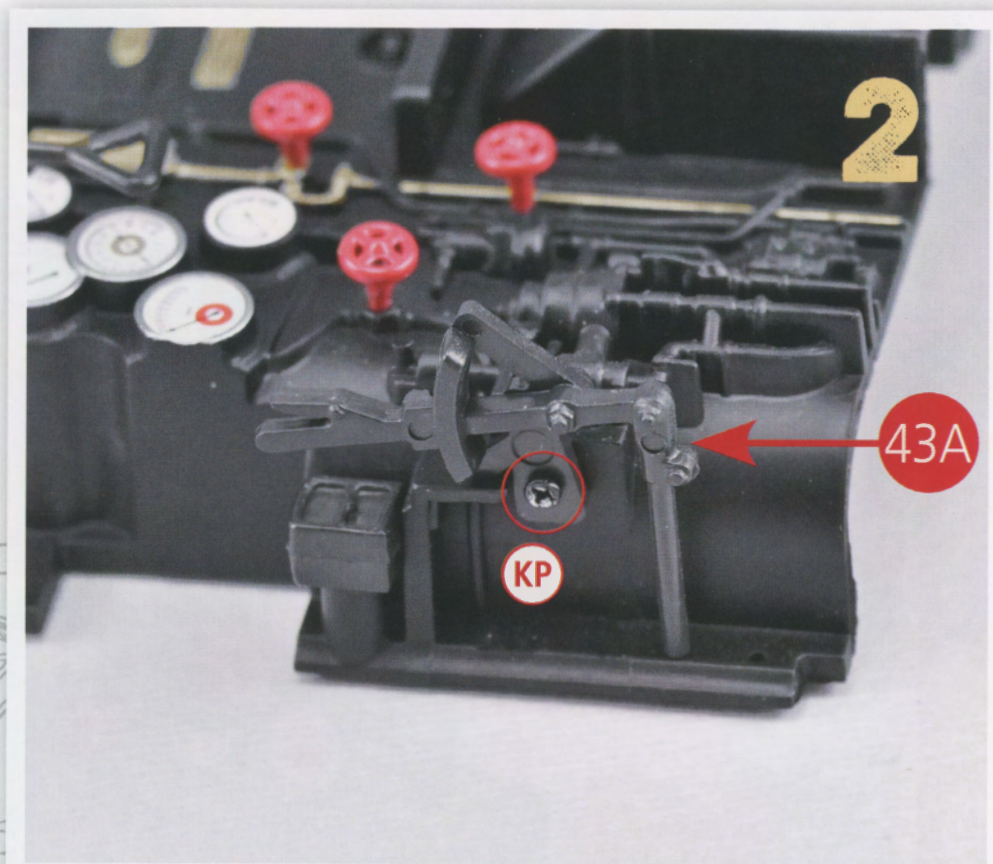

GUIDE DE MONTAGE

Habillage de la devanture du foyer

IXOBOX N°11

Les pièces du kit numéro 41

- 41A** Devanture du foyer
- 41B** Support de vannage
- Vis AP** M1,7 x 4 (2 + 1)

VUE FINALE

GUIDE DE MONTAGE

Mise en place des vannes de commande
sur la devanture du foyer

IXOBOX N°11

Les pièces du kit numéro 42

- 42A** Vannes 1 x 3
- 42B** Vannes 2 x 10

VUE FINALE

GUIDE DE MONTAGE

Montage de la commande de distribution sur la devanture du foyer

IXOBOX N°11

Les pièces du kit numéro 43

- 43A** Levier de commande de la distribution
- 43B** Indicateur de position de la distribution
- Vis KP** M1,4 x 4 (1 + 1)

VUE FINALE

GUIDE DE MONTAGE

Câblage des feux avant et de l'éclairage de l'abri de conduite