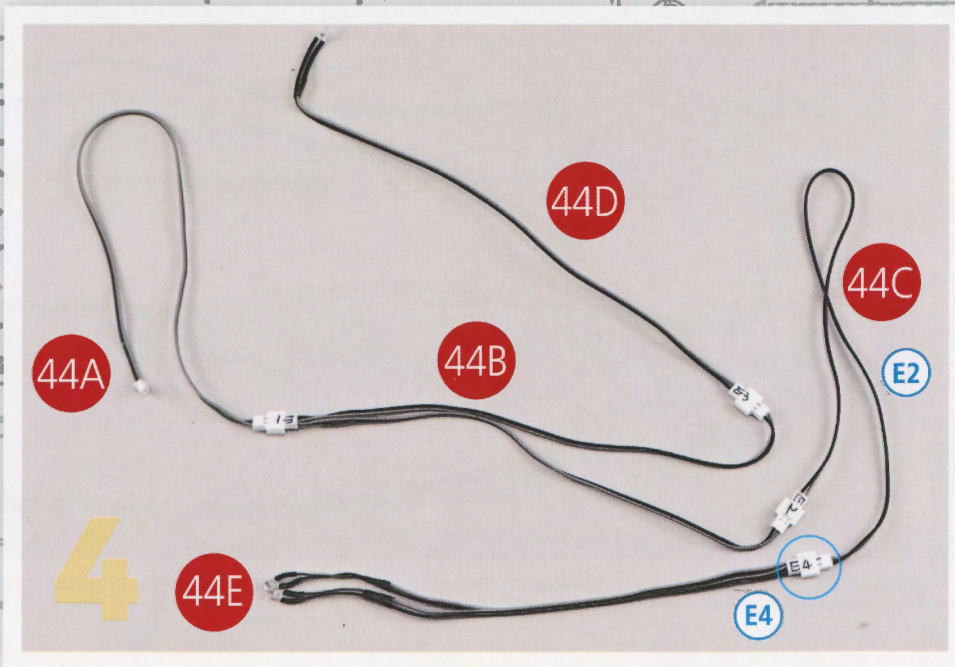

IXOBOX N°11

Les pièces du kit numéro 42

- 42A** Vannes 1 x 3
- 42B** Vannes 2 x 10

VUE FINALE

GUIDE DE MONTAGE

Montage de la commande de distribution sur la devanture du foyer

IXOBOX N°11

Les pièces du kit numéro 43

- 43A** Levier de commande de la distribution
- 43B** Indicateur de position de la distribution
- Vis KP** M1,4 x 4 (1 + 1)

VUE FINALE

GUIDE DE MONTAGE

Câblage des feux avant et de l'éclairage de l'abri de conduite

IXOBOX N°11

Les pièces du kit numéro 44

- 44A** Fil d'alimentation du feu avant 1 (E)
- 44B** Fil d'alimentation du feu avant 2 (E1)
- 44C** Fil d'alimentation du feu avant 3 (E2)
- 44D** Éclairage de l'abri de conduite (E3)
- 44E** Feu avant (E4)