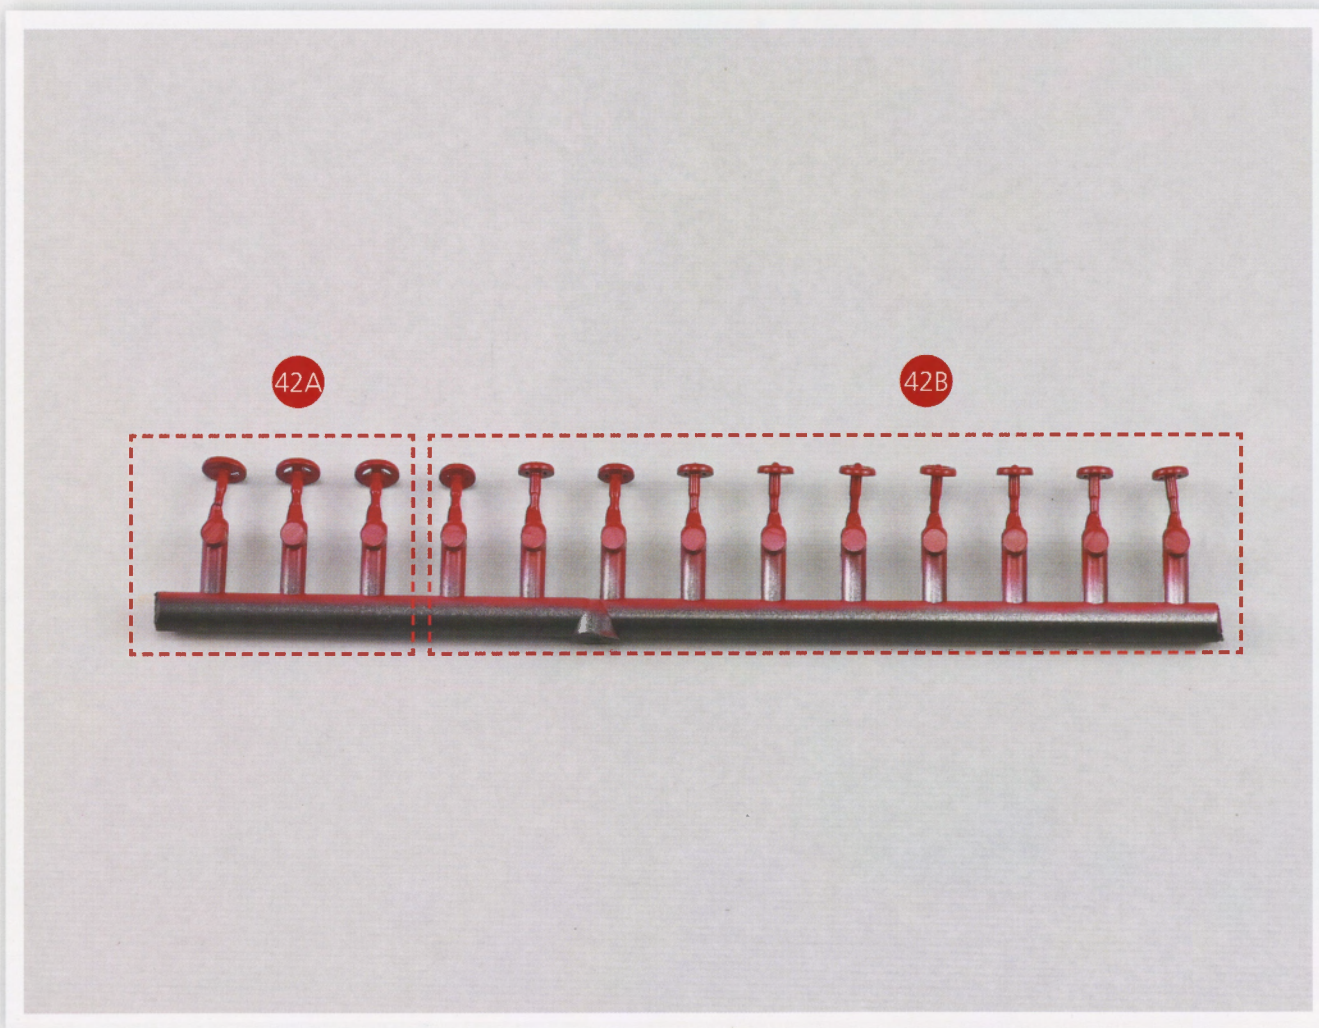

GUIDE DE MONTAGE

Habillage de la devanture du foyer

IXOBOX N°11

Les pièces du kit numéro 41

- 41A** Devanture du foyer
- 41B** Support de vannage
- Vis AP** M1,7 x 4 (2 + 1)

VUE FINALE

GUIDE DE MONTAGE

Mise en place des vannes de commande
sur la devanture du foyer

IXOBOX N°11

Les pièces du kit numéro 42

- 42A** Vannes 1 x 3
- 42B** Vannes 2 x 10

VUE FINALE

GUIDE DE MONTAGE

Montage de la commande de distribution sur la devanture du foyer

IXOBOX N°11

Les pièces du kit numéro 43

- 43A** Levier de commande de la distribution
- 43B** Indicateur de position de la distribution
- Vis KP** M1,4 x 4 (1 + 1)

VUE FINALE

GUIDE DE MONTAGE

Câblage des feux avant et de l'éclairage de l'abri de conduite